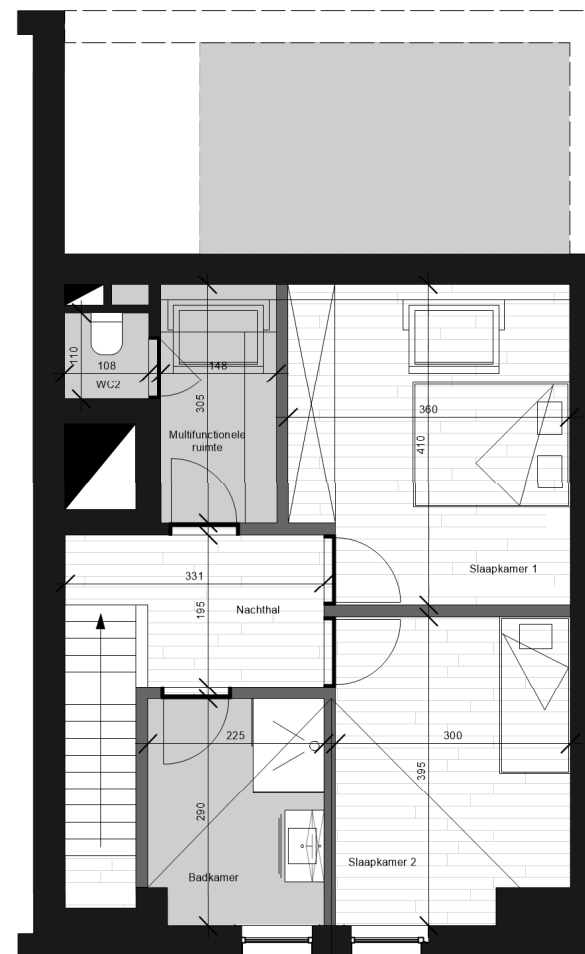

**Blok B - app. 2**

**Bruto oppervlakte** 132m<sup>2</sup>

Slaapkamers 2

Oppervlakte tuin nvt

Terras 13m<sup>2</sup>

E-peil (indicatief) E26

**Verkoopprijs** €319.500

Projectontwikkelaar