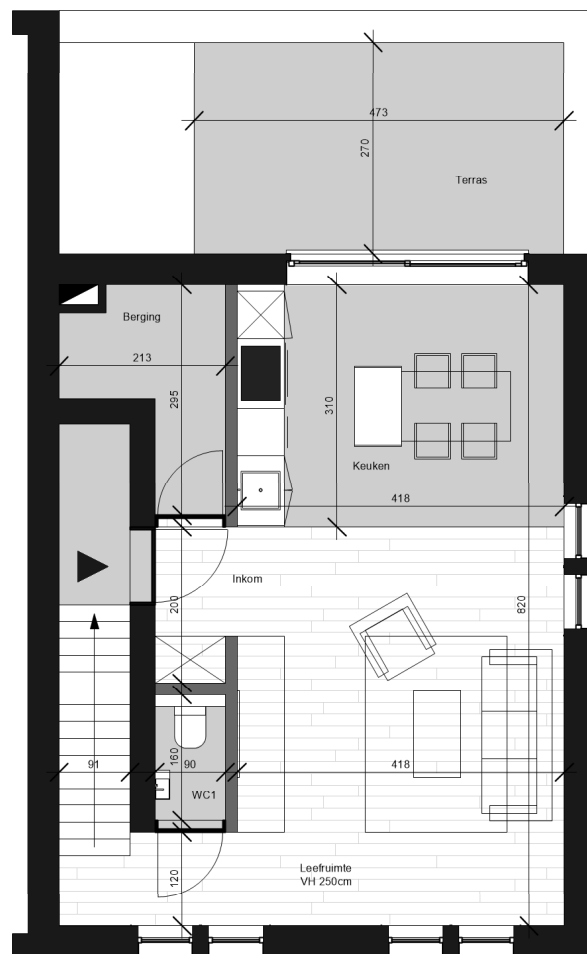

**Blok B - app. 2**

**Bruto oppervlakte** 132m<sup>2</sup>

Slaapkamers 2

Oppervlakte tuin nvt

Terras 13m<sup>2</sup>

E-peil (indicatief) E26

**Verkoopprijs** €319.500

Projectontwikkelaar